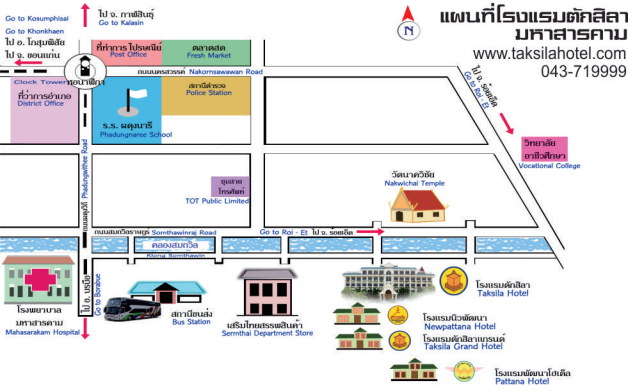

แผนที่โรงแรมตักสิลามหาสารคาม

www.taksilahotel.com
043-719999

↑ ไป จ. กาฬสินธุ์
Go to Kalasin

Go to Kosumphisal
Go to Khonkhaen
ไป อ. โกสุมพิสัย
ไป จ. ชอนบท

หอนาฬิกา

ที่ว่าการอำเภอ
District Office

ที่ทำการไปรษณีย์
Post Office

ตลาดสด
Fresh Market

ถนนนครสวรรค์ Nakornseawawan Road

ถนนพดุงพิทยะ Phadungthavee Road

ที่ว่าการอำเภอ
District Office

ร.ส. พดุงนารี
Phadungnaree School

สถานีตำรวจ
Police Station

ศูนย์
โทรศัพท์
TOT Public Limited

วัดนาควิชัย
Nakwichai Temple

ไป จ. ร้อยเอ็ด
Go to Roi - Et

วิทยาลัย
อาชีวศึกษา
Vocational College

ถนนสมเด็จราชครู Sornthawinraj Road

Go to Roi - Et ไป จ. ร้อยเอ็ด

คลองสมเด็จ
Klong Sornthawin

โรงพยาบาล
มหาสารคาม
Mahasarakham Hospital

ไป จ. บรบือ
Go to Borabue

สถานีขนส่ง
Bus Station

เซรมไทสรรพสินค้า
Sermtai Department Store

โรงแรมตักสิลา
Taksila Hotel

โรงแรมนิวพัตตนา
Newpattana Hotel

โรงแรมตักสิลาแกรนด์
Taksila Grand Hotel

โรงแรมพัตตนาโฮเทล
Pattana Hotel